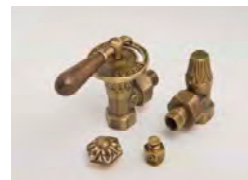

Die Heizkörper werden an beiden Enden mit angegossenen Füßen geliefert. Ab 17 Gliedern wird mittig ein zusätzlicher Fuß angebracht.

Heizkörperventil-Sets

für Nostalgieheizkörper

DRL DECO BRONZE

DRL-Deco Bronze Heizkörperventil-Set 1/2", Eckventil mit Einhelbelmischer aus Holz, Blindstopfen, **quadratischer** Absperrhahn mit 1/2" Innengewinde

Farbe	Artikel-Nr.	Preis Euro
Bronze	904001	151,00

Deco Bronze

DRL FLEUR BRONZE

DRL-Heizkörperventil-Set 1/2", Eckventil, Blindstopfen für Anschluss 15 mm Kupferrohr / Kunststoffrohr. **Quadratischer** Absperrhahn

Farbe	Artikel-Nr.	Preis Euro
Bronze	904011	177,45
Messing	904012	207,90
Gold	904013	234,15
Chrom	904014	177,45

Fleur Bronze

DRL FLEUR SILBER

DRL-Heizkörperventil-Set 1/2", Eckventil, Blindstopfen für Anschluss 15 mm Kupferrohr / Kunststoffrohr. **Eckiger Absperrhahn**